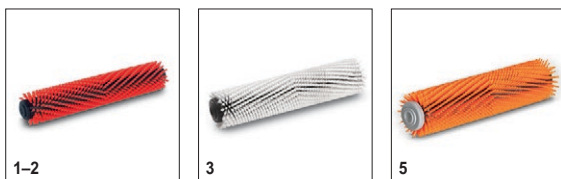

Аксессуары для BR 30/4 C Adv 1.783-213.0

KÄRCHER

		Номер для заказа	Жесткость/тип щетки	Длина	Цвет	Количество	Цена	Описание	
Цилиндрические щетки для машин BR									
Цилиндрическая щетка	1	4.762-428.0	средний	300 мм	красный	1 шт.		Цилиндрическая щетка средней жесткости, красная. Длина 300 мм. С износостойким звездчатым поводком. Для выполнения всех обычных уборочных работ. Щетина из полипропилена, толщина 0,2 мм, длина 11,5 мм.	■
	2	4.762-005.0	средний	300 мм	красный	1 шт.			■
	3	4.762-452.0	мягкий	300 мм	белый	1 шт.		Цилиндрическая щетка, мягкая, белая. Длина 300 мм. С износостойким звездчатым поводком. Для очистки чувствительных напольных покрытий и полировки. Щетина из полиамида, толщина 0,15 мм, длина 11,5 мм.	□
	4	4.762-499.0	мягкий	300 мм	синий	1 шт.		Для чистки ковров.	□
	5	4.762-484.0	высокий/низкий	300 мм	оранжевый	1 шт.		Средней жесткости, для очистки структурированных напольных покрытий и глубоких швов.	□

■ Входит в комплект поставки. □ Доступные аксессуары.